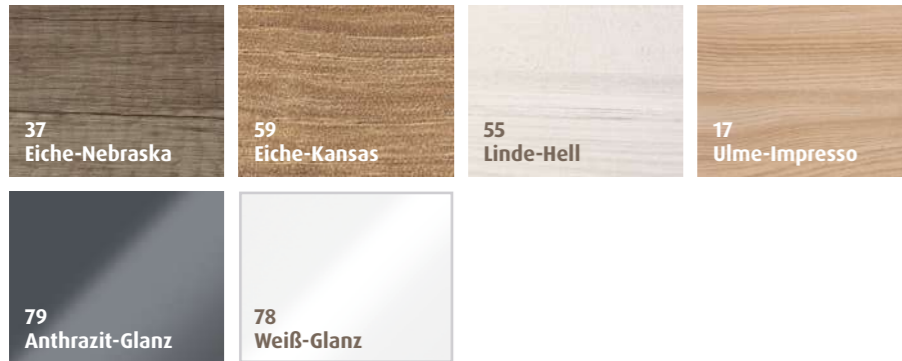

Solo One Harmonia, Euphoria, Eloquo & Angular Farben | Ausstattung

Möbelfarben

Bei **Solo One** Harmonia, Euphoria, Eloquo und Angular sind Möbelfront und Möbelkorpus immer gleichfarbig. Zur Auswahl stehen vier attraktive Holzöne und zwei glänzende Farben.