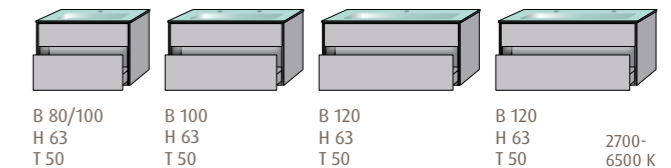

Twiga Keramik-Sets Finion mit LED-Beleuchtung