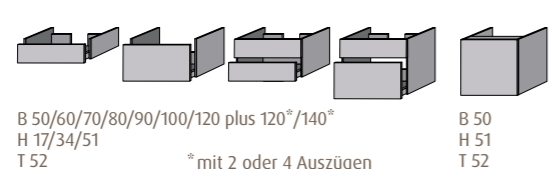

Waschbeckenunterbauten für CantoBay/2morrow/Smilla Aufsatz- und Einbauwaschbecken