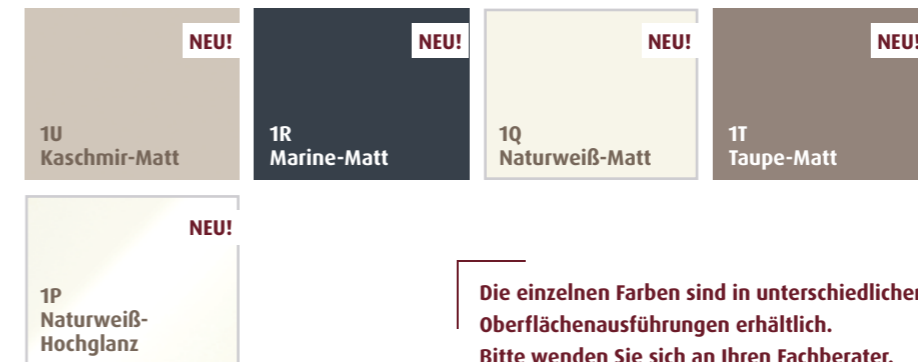

Farben für Platten Extra-Slim/Slim/Classic/Light - Lack