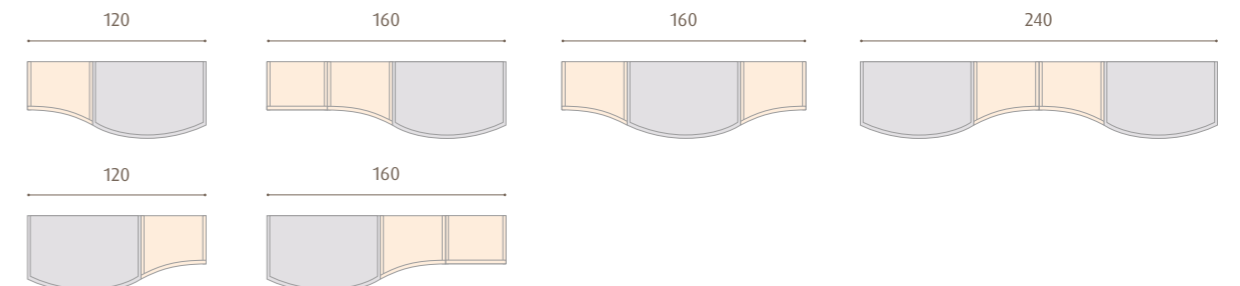

Kombinationsbeispiele

Alle Maße sind Circa-Angaben. Gesamtmaße in cm: B = Breite | H = Höhe | T = Tiefe

= Helligkeit regelbar