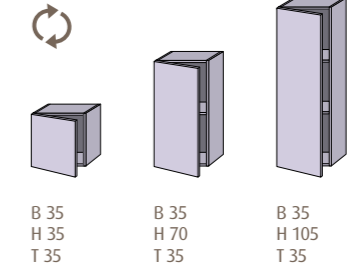

Regalmodule „geschlossen“
35 cm tief

Ablageplatte

B 35/70/105/variabel
H 3
T 18