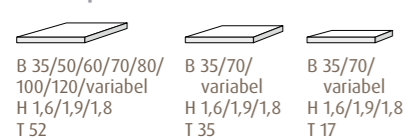

Schrankmodule unter Platte 52 cm tief

Schrankmodule unter Platte 35 cm tief

Solitärmöbel sind mit Abdeckplatte unter Platte oder separat einsetzbar

Sitztruhe

Passleiste

Abdeckplatten

Handtuchhalter | Schalen