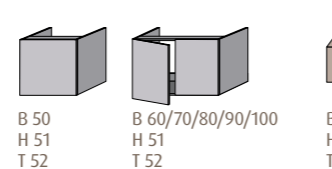

Platten Light horizontal mit LED für Schrankmodule

Waschbeckenunterbauten für Waschbecken Cubic

Waschbeckenunterbauten für CantoBay/2morrow/Smilla Aufsatz- und Einbauwaschbecken

Platten vertikal

Platten vertikal