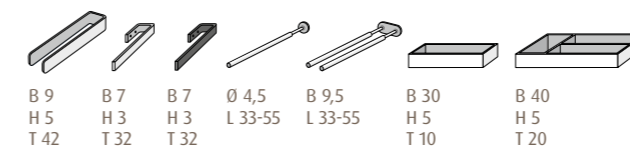

Handtuchhalter | Schalen

Steuereinheit

➔ **Cubes** Regalmodule sind die ideale Ergänzung für mehr Stauraum, siehe Seite 130-135

= Lichtfarbe und Helligkeit regelbar

= intelligente Lichtsteuerung, per Funk vernetzt und über eine Steuereinheit zu bedienen