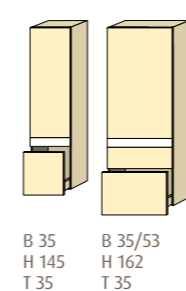

Beimöbel

Schränke mit Blende