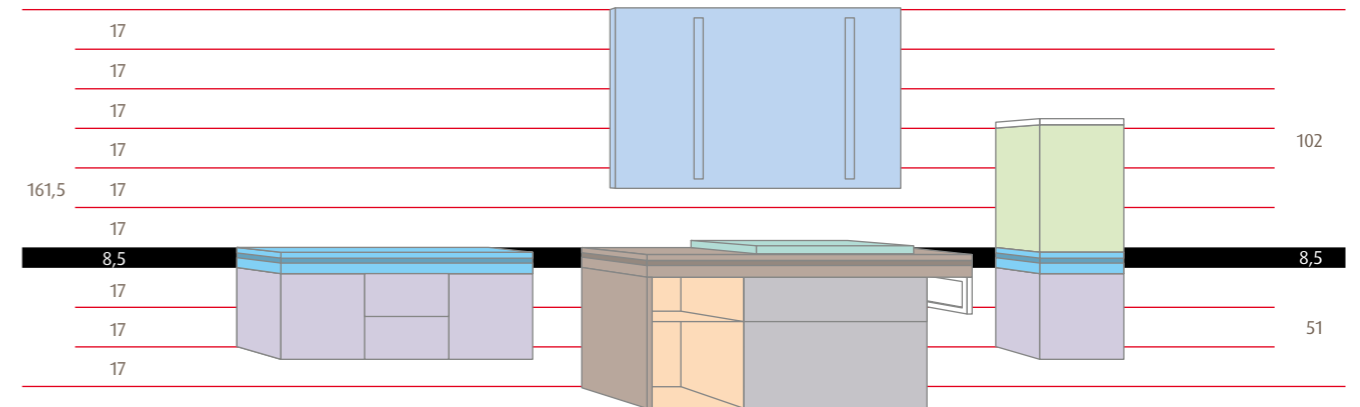

Wählen Sie zur **2morrow Platte Light** ein Aufsatz-, Halbeinbau- oder Einbau-Waschbecken. Die horizontalen Platten sind wahlweise mit stimmungsvoller LED-Beleuchtung erhältlich. Solitärmöbel, Regale, Schrankelemente mit oder ohne Blende bzw. mit Platte bieten sich als Ergänzung an.

Platte Light