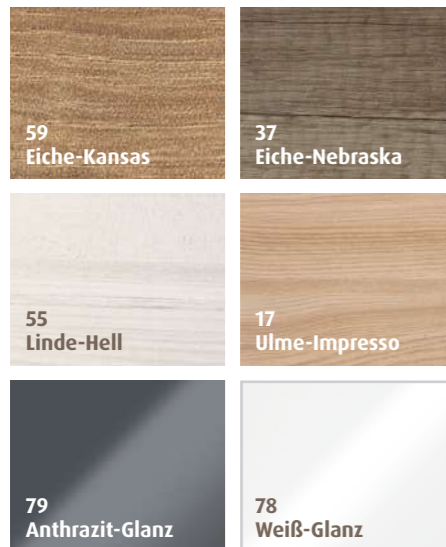

CurveBay Farben | Lichttechnik | Siphonausschnitt

Möbelfarben

Möbelfront und Möbelkorpus sind bei **CurveBay** immer gleichfarbig. Alle sechs wählbaren Oberflächen unterstreichen die dynamische Form und haben dabei eine ganz eigene Ausstrahlung. Die Holztöne bringen wohnlige Wärme und die Hochglanz-Farben einen edlen Touch ins Bad.