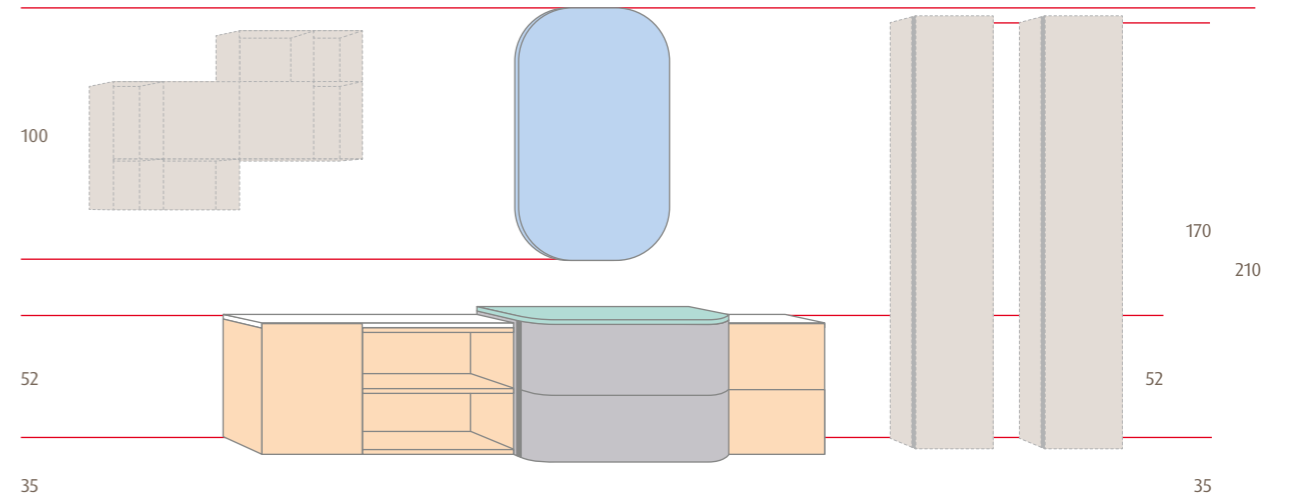

B 40
H 5
T 20

Kombinationsbeispiele

Alle Maße sind Circa-Angaben. Gesamtmaße in cm: B = Breite | H = Höhe | T = Tiefe

Montageprinzip

Wählen Sie Ihr **4balance** Glas- oder Keramik-Set mit oder ohne Ambientelicht und ergänzen Sie zum Beispiel den formal passenden Lichtspiegel im Quer- oder Hochformat. Anbauschränke mit Auszügen, mit Auszug und offenem Fach, mit Tür/Türen oder nur mit offenen Fächern erweitern Ablageflächen und Aufbewahrungsmöglichkeiten ganz nach Bedarf. Planbar direkt im Anschluss an Ihr **4balance**-Set – links, rechts oder auf beiden Seiten – und als freistehende Variante. Für die Anbauschränke wird zusätzlich immer eine Abdeckplatte benötigt.