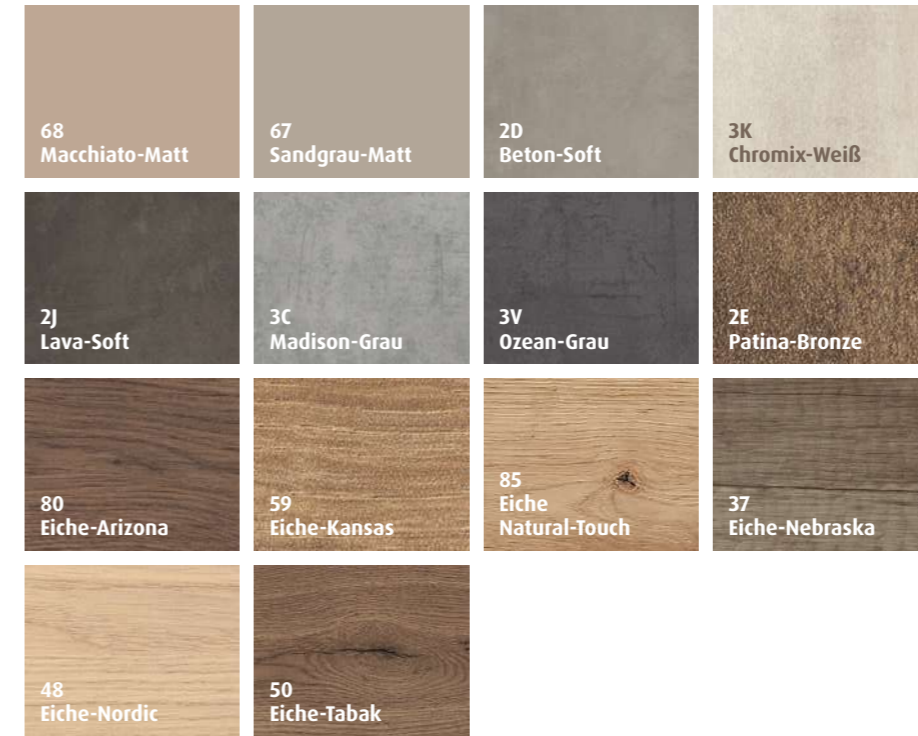

*Nur für Möbelfront wählbar

2morrow Möbel- und Plattenfarben

Farben für Platten Extra-Slim/Slim/Classic/Light - Schichtstoff

Farben für Platten Extra-Slim/Slim/Classic/Light - Lack

Die einzelnen Farben sind in unterschiedlichen Oberflächenausführungen erhältlich. Bitte wenden Sie sich an Ihren Fachberater.