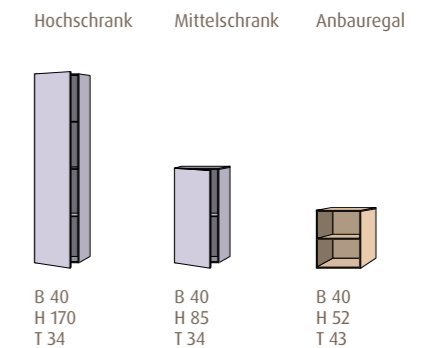

Alle Maße sind Circa-Angaben.
Gesamtmaße in cm: B = Breite | H = Höhe | T = Tiefe

Solo One Produkt- übersicht

Keramik-Sets Euphoria

Keramik-Sets Harmonia

Keramik-Sets Eloquo

Keramik-Sets Angular

Beimöbel Euphoria/Harmonia