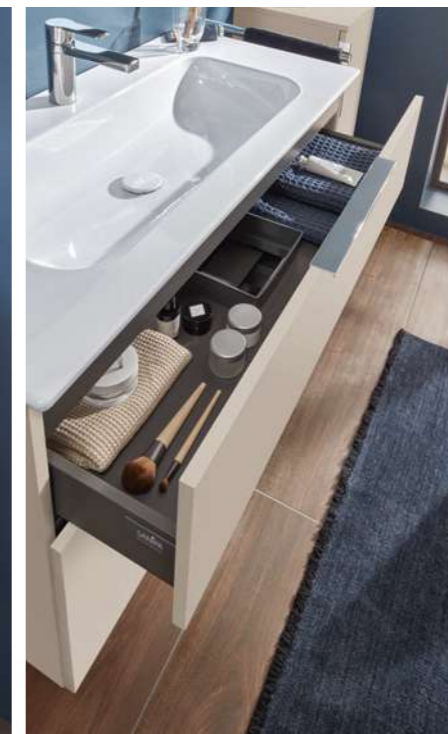

Zeit zum Wohlfühlen.

Ein schlanker Hochschrank, ein Unterschrank mit Tür und der Waschplatz mit zwei Auszügen schenken erstaunlich viel Stauraum. Die Aufsatzgriffe in Chrom sind ein elegantes Detail und sorgen für einen schönen Kontrast. Im Aluminium-Spiegelschrank ALEX finden die üblichen Kleinigkeiten übersichtlich Platz und durch die verspiegelten Korpusseiten fügt er sich nahtlos in das Ambiente ein.

3way – Aufsatzgriff
Waschplatz 100 cm,
Keramik-Waschbecken Design
Spiegelschrank ALEX 100
Hochschrank 30 cm
Unterschrank plus Abdeckplatte 30 cm
Möbelfarbe Kaschmir-Matt

Fliesen
Villeroy & Boch
Oak Park Caviar
Wandfarbe
F&B Hague blue 30

Unterschrank mit 1 Tür, 2 kippbaren
Glaseinlegeböden und Abdeckplatte