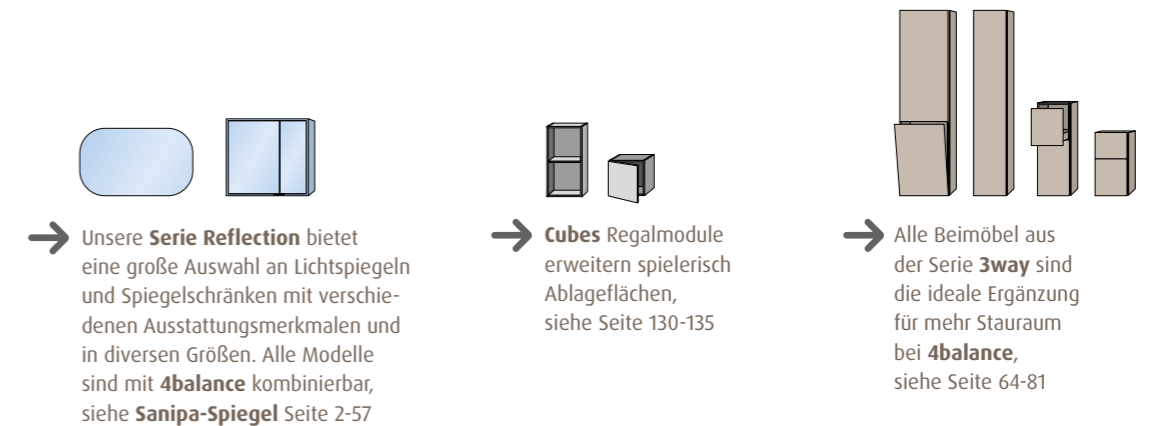

Montageprinzip

Wählen Sie Ihr **4balance** Glas- oder Keramik-Set mit oder ohne Ambientelicht und ergänzen Sie zum Beispiel den formal passenden Lichtspiegel im Quer- oder Hochformat. Anbauschränke mit Auszügen, mit Auszug und offenem Fach, mit Tür/Türen oder nur mit offenen Fächern erweitern Ablageflächen und Aufbewahrungsmöglichkeiten ganz nach Bedarf. Planbar direkt im Anschluss an Ihr **4balance**-Set – links, rechts oder auf beiden Seiten – und als freistehende Variante. Für die Anbauschränke wird zusätzlich immer eine Abdeckplatte benötigt.

Für noch mehr Stauraum lassen sich alle **3way** Beimöbel mit 4balance kombinieren.