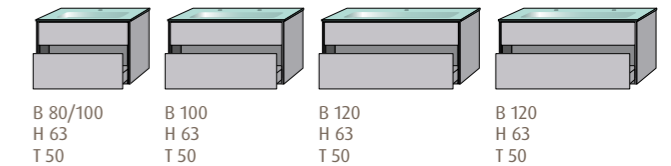

Twiga Keramik-Sets Finion