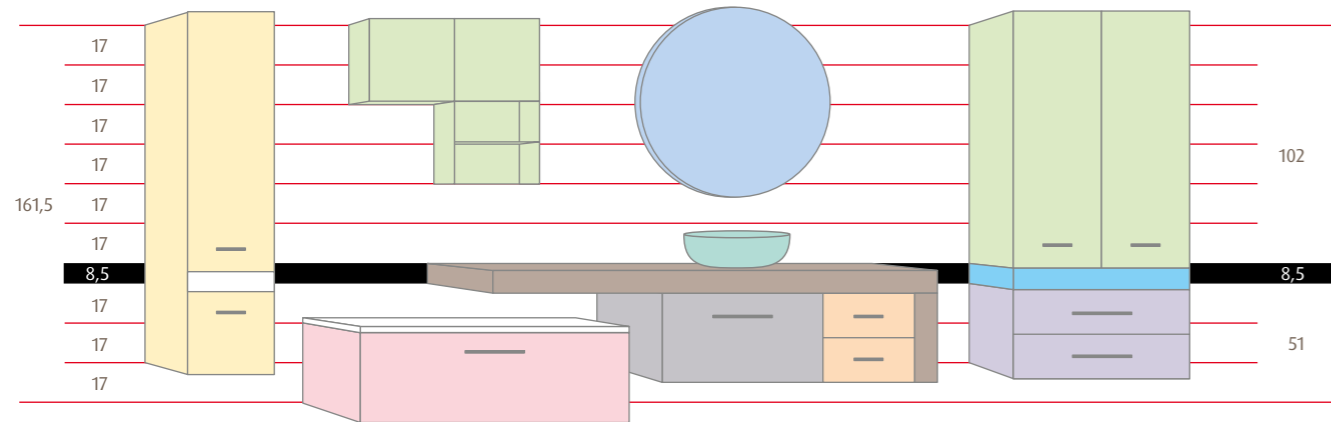

Platte Slim

Stärke 4 cm

Die **2morrow Platte Massivholz** ist mit Aufsatz-Waschbecken und empfohlenen Halbeinbau-Waschbecken planbar. Freitragend mit Solitärmeubel oder unterbaut mit 34 und 51 cm hohen Schränke entstehen Lösungen mit natürlichem Flair. Alle Beimöbel sind kombinierbar.

Platte Massivholz

Stärke 4 cm

2morrow Prinzip

Die für **2morrow** charakteristische horizontale Linie kann unterschiedlich stark ausgeprägt sein, von ultra-dünn über schlank bis markant. Fünf verschiedene Modelle lassen Raum für den eigenen Geschmack – ob Minimalist, Naturliebhaber oder Technikfan. Egal für welche Platte Sie sich entscheiden, jede ist in der Breite variabel von 50 bis 229 cm und so ganz flexibel und passgenau planbar – für maximale Freiheit.