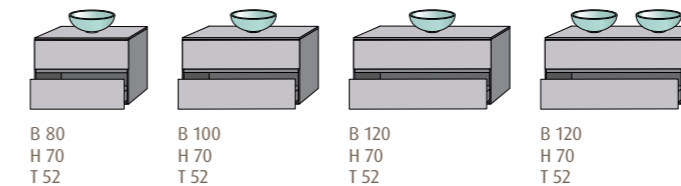

Alle Maße sind Circa-Angaben.
Gesamtmaße in cm: B = Breite | H = Höhe | T = Tiefe

Solo One Produkt- übersicht

Keramik-Sets Euphoria

Keramik-Sets Harmonia

Keramik-Sets Eloquo

Keramik-Sets Angular

Beimöbel Euphoria/Harmonia