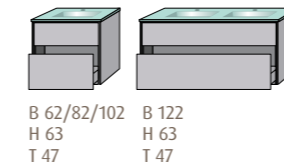

Twiga Produktübersicht

Alle Maße sind Circa-Angaben.
Gesamtmaße in cm: B = Breite | H = Höhe | T = Tiefe

Twiga Glas-Sets

Twiga Glas-Sets mit LED-Beleuchtung

Twiga Keramik-Sets Origin

Twiga Keramik-Sets Design