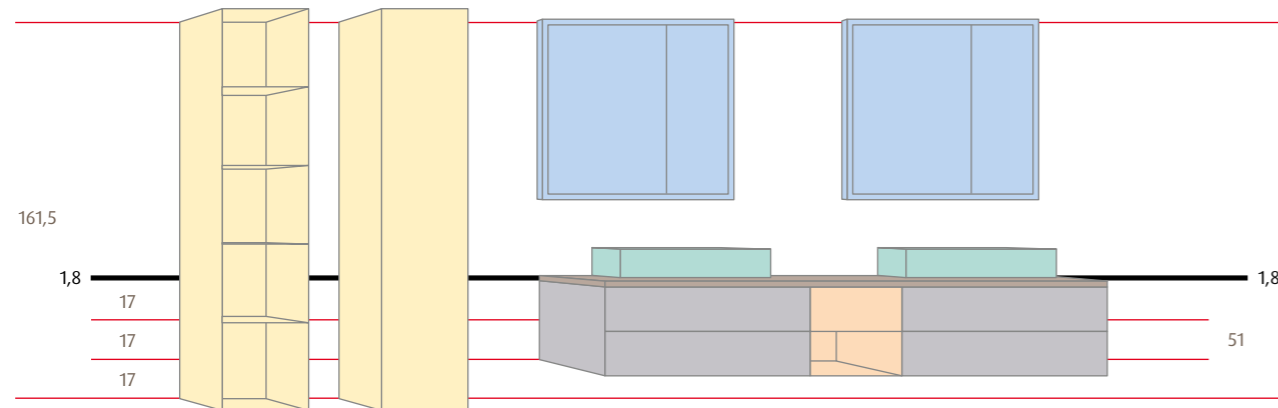

Zusammen mit Aufsatz-Waschbecken oder empfohlenen Halbeinbaubecken wird die **2morrow Platte Extra-Slim** zu einem Waschplatz im ultra-leichten Look. Schränke mit Auszügen, Türen oder auch mit offenen Fächern ermöglichen eine Aufteilung direkt unterhalb der Platte, die Ihre Wünsche im Detail erfüllt. Im Anschluss schaffen Beimöbel in diversen Höhen, Breiten und mit unterschiedlicher Ausstattung wertvollen Stauraum – offen wie geschlossenen.