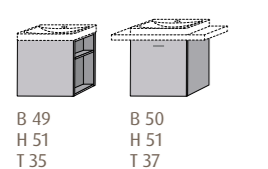

Waschbeckenunterbauten für Waschbecken Cubic