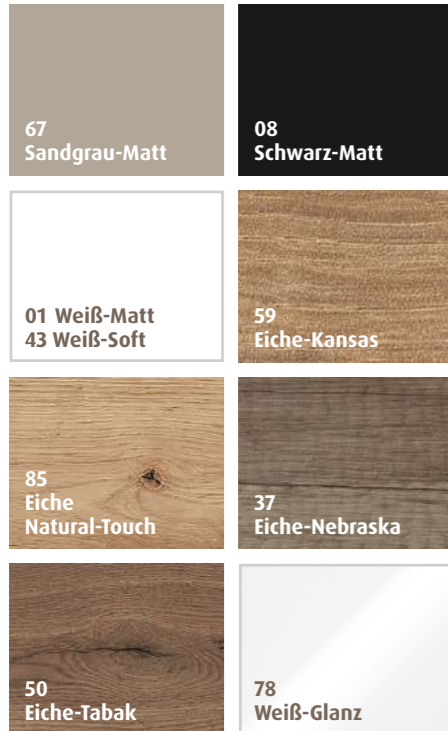

4balance Farben | Lichttechnik

Möbelfarben

Möbelfront und Möbelkorpus sind bei **4balance** immer gleichfarbig. Andersfarbige Abdeckplatten können Akzente setzen. Seien Sie kreativ und gestalten Sie Ihr Badmöbel individuell. Zur Auswahl stehen matte Farben, natürliche Holzöne und eine glänzende Oberfläche. Als besonders pflegeleicht zeigen sich die Farben Sandgrau-Matt und Schwarz-Matt mit **Anti-Fingerprint-Effekt**. Dieser lässt Fingerabdrücke nahezu unsichtbar werden.