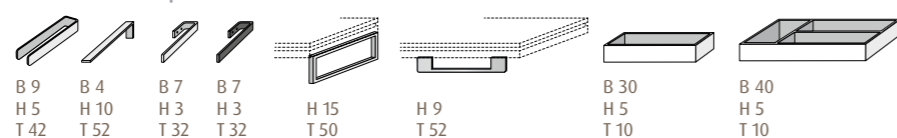

Schrankmodule unter Platte 52 cm tief

Schrankmodule unter Platte 35 cm tief

Solitärmöbel sind mit Abdeckplatte unter Platte oder separat einsetzbar

Sitztruhe

Passleiste

Abdeckplatten

Handtuchhalter | Schalen