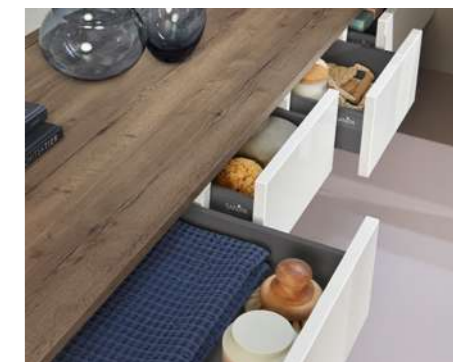

Alles findet Platz.

Eine große Anzahl an unterschiedlichen Schrankmodulen lässt attraktive Kombinationen für jede Wandfläche entstehen – spielen Sie mit Ihrer Kreativität, es werden Ihnen kaum Grenzen gesetzt.

2morrow – Platte Slim Eiche-Tabak
Waschplatz 170 cm mit 61 cm
Villeroy & Boch TitanCeram-Waschbecken Artis, Push to open (grifflos)
Spiegelschrank MALTE 100
Schrankmodule mit Tür, 2 x 70 cm und 2 x 35 cm
Anbauschränke mit Auszug, 2 x 60 cm und 2 x 35 cm
4 offene Regale mit Glasablage 35 cm, Anthrazit-Matt
Ablage Cubes 100 cm
Möbelfarbe Weiß-Hochglanz

Wandfarbe
F&B Dove Tale 267
und Charlston Gray 243

16 m²

Vier Vollauszüge am
Waschbeckenunterbau mit
rutschhemmenden Böden