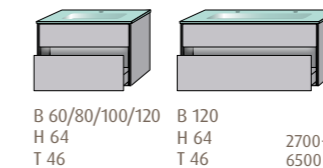

Twiga Keramik-Sets Design mit LED-Beleuchtung