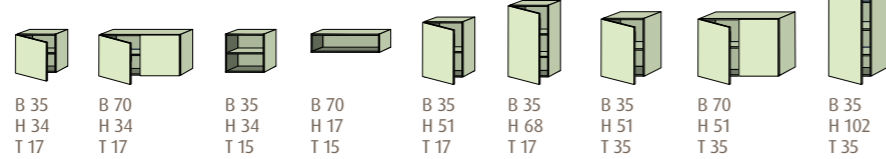

2morrow Prinzip

Hinweis

Zu Keramik- und weiteren Glas-Waschbecken sowie Keramik-Aufsatz- und Einbauwaschbecken verschiedener Hersteller bietet **2morrow** passende Platten und Waschbecken-unterbauten. Bitte wenden Sie sich hierzu an Ihren Fachberater.

Schrankmodule über Platte 15 bzw. 17 cm tief und 35 cm tief