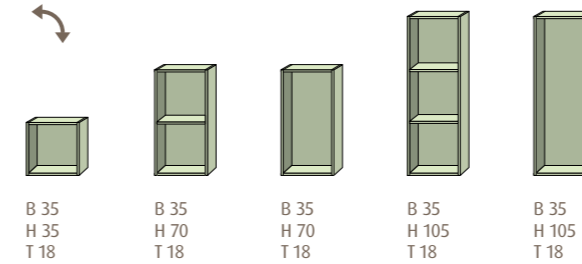

Die einzelnen Farben sind in unterschiedlichen Oberflächen-ausführungen erhältlich. Bitte wenden Sie sich an Ihren Fachberater.

Cubes Farben

Möbelfront und Möbelkorpus sind bei **Cubes** immer gleichfarbig. Holztöne, aktuelle matte und hochglänzende Farben wecken Ihre Kreativität und lassen individuelle Lösungen entstehen. Zur Auswahl stehen Oberflächenvarianten passend zu allen Sanipa-Badmöbeln.

22 Anthrazit-Matt	68 Macchiato-Matt²	67 Sandgrau-Matt²	08 Schwarz-Matt²
43 Weiß-Soft	01 Weiß-Matt^{1,2}		
	80 Eiche-Arizona²	59 Eiche-Kansas	85 Eiche Natural-Touch²
	37 Eiche-Nebraska	48 Eiche-Nordic²	50 Eiche-Tabak²
	55 Linde-Hell	17 Ulme-Impresso	
79 Anthrazit-Glanz	78 Weiß-Glanz		
52 Anthrazit-Hochglanz^{1,2}	82 Weiß-Hochglanz^{1,2}		

¹Nur für Möbelfront wählbar. ²Nicht wählbar für Ablagen.

Alle Maße sind Circa-Angaben.
Gesamtmaße in cm: B = Breite | H = Höhe | T = Tiefe

Cubes Produkt-übersicht

Regalmodule „offen“
18 cm tief