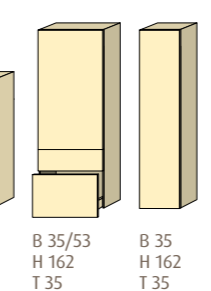

Schränke ohne Blende