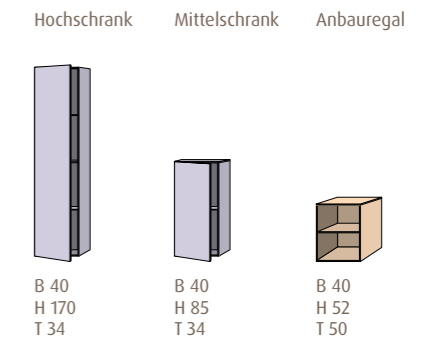

→ Unsere **Serie Reflection** bietet eine große Auswahl an Lichtspiegeln und Spiegelschränken mit verschiedenen Ausstattungsmerkmalen und in diversen Größen. Alle Modelle sind mit **Solo One** kombinierbar, siehe **Sanipa-Spiegel** Seite 2-57

→ **Cubes** Regalmodule sind die ideale Ergänzung für mehr Stauraum, siehe Seite 130-135