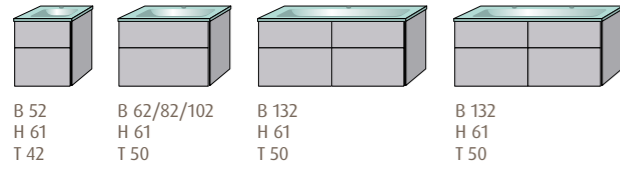

3way Prinzip

3way Mineralguss-Sets