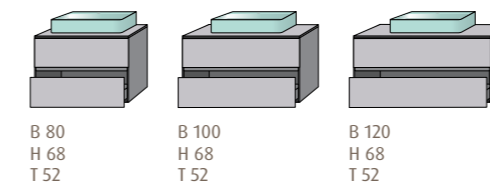

Alle Maße sind Circa-Angaben.
Gesamtmaße in cm: B = Breite | H = Höhe | T = Tiefe

Solo One Produkt- übersicht

Keramik-Sets Euphoria

Keramik-Sets Harmonia

Keramik-Sets Eloquo

Keramik-Sets Angular

Beimöbel Euphoria/Harmonia