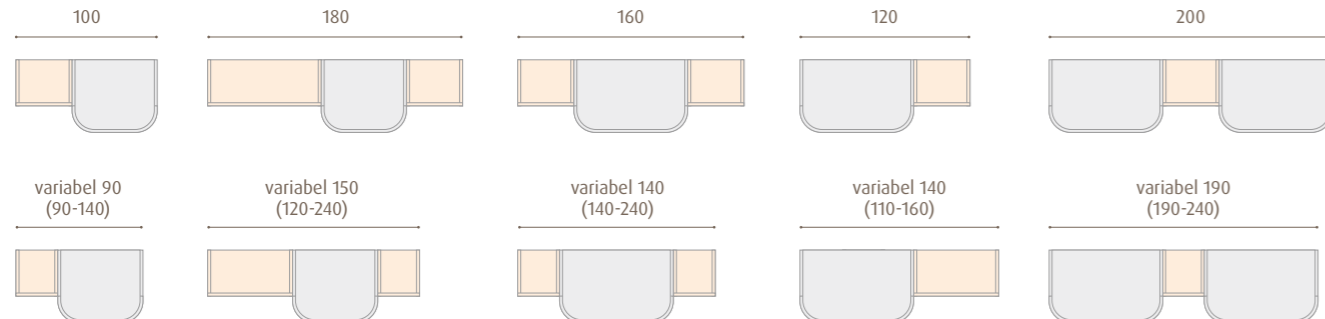

B 40
H 5
T 20

Kombinationsbeispiele

Alle Maße sind Circa-Angaben. Gesamtmaße in cm: B = Breite | H = Höhe | T = Tiefe

Montageprinzip

Wählen Sie Ihr **4balance** Glas- oder Keramik-Set mit oder ohne Ambientelicht und ergänzen Sie zum Beispiel den formal passenden Lichtspiegel im Quer- oder Hochformat. Anbauschränke mit Auszügen, mit Auszug und offenem Fach, mit Tür/Türen oder nur mit offenen Fächern erweitern Ablageflächen und Aufbewahrungsmöglichkeiten ganz nach Bedarf. Planbar direkt im Anschluss an Ihr **4balance**-Set – links, rechts oder auf beiden Seiten – und als freistehende Variante. Für die Anbauschränke wird zusätzlich immer eine Abdeckplatte benötigt.