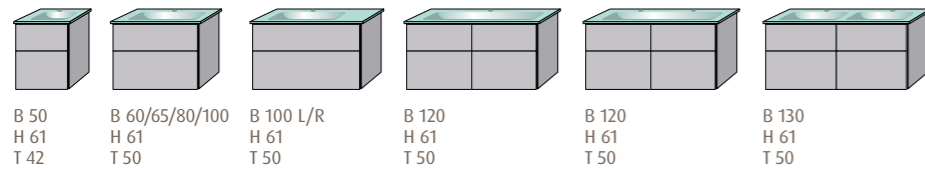

3way Keramik-Sets Venticello

Hinweis

Unterbauten für verschiedene Keramik-Waschbecken unterschiedlicher Hersteller, z.B. Avento oder Subway 2.0 von Villeroy & Boch, sind in zahlreichen Varianten und Größen vorhanden.