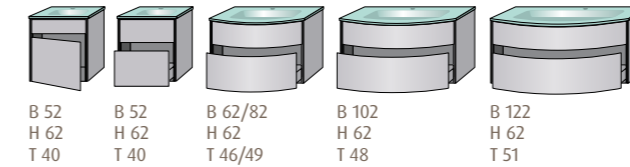

Twiga Produktübersicht

Alle Maße sind Circa-Angaben.
Gesamtmaße in cm: B = Breite | H = Höhe | T = Tiefe

Twiga Glas-Sets

Twiga Glas-Sets mit LED-Beleuchtung

Twiga Keramik-Sets Origin

Twiga Keramik-Sets Design