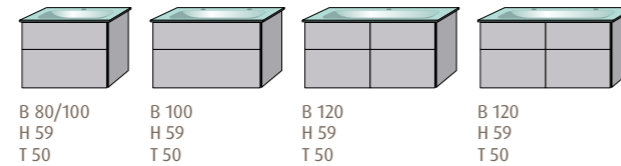

3way TitanCeram-Sets Finion