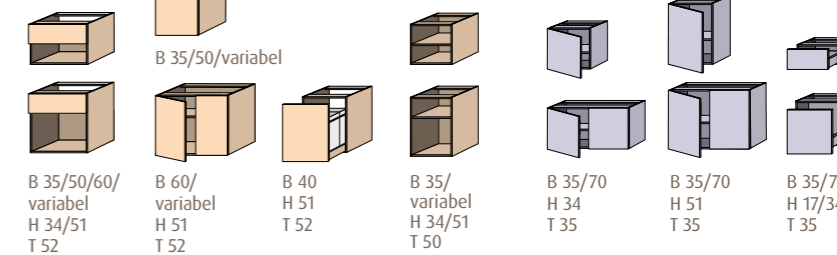

2morrow Prinzip

Hinweis

Zu Keramik- und weiteren Glas-Waschbecken sowie Keramik-Aufsatz- und Einbauwaschbecken verschiedener Hersteller bietet **2morrow** passende Platten und Waschbecken-unterbauten. Bitte wenden Sie sich hierzu an Ihren Fachberater.

Schrankmodule über Platte 15 bzw. 17 cm tief und 35 cm tief

Mineralguss-Waschbecken Cubic

Glas-Waschbecken CantoBay

Glas-Aufsatz-Waschbecken 2morrow

Krita Stone-Aufsatz-Waschbecken Smilla

Keramik-Aufsatz-Waschbecken 2morrow

Platten Extra-Slim horizontal für Aufsatz-Waschbecken

Platten Slim horizontal für Aufsatz-Waschbecken

Platten Massivholz horizontal für Aufsatz-Waschbecken

Platten Classic horizontal für Aufsatz-Waschbecken und Schrankmodule

Platte Light horizontal für Waschbecken und Schrankmodule

Platte Light horizontal mit LED für Waschbecken und Schrankmodule

Platten Classic horizontal für Schrankmodule

Platten Light horizontal für Schrankmodule

Platten Light horizontal mit LED für Schrankmodule

Waschbeckenunterbauten für Waschbecken Cubic

Waschbeckenunterbauten für CantoBay/2morrow/Smilla Aufsatz- und Einbauwaschbecken

Platten vertikal

Platten vertikal

Schrankmodule unter Platte 52 cm tief

Schrankmodule unter Platte 35 cm tief

Solitärmöbel sind mit Abdeckplatte unter Platte oder separat einsetzbar

Sitztruhe

Passleiste

Abdeckplatten

Handtuchhalter | Schalen

→ Unsere **Serie Reflection** bietet eine große Auswahl an Lichtspiegeln und Spiegelschränken mit verschiedenen Ausstattungsmerkmalen und in diversen Größen. Alle Modelle sind mit **2morrow** kombinierbar, siehe **Sanipa-Spiegel** Seite 2-57

→ **Cubes** Regalmodule sind die ideale Ergänzung für mehr Stauraum Seite 130-135