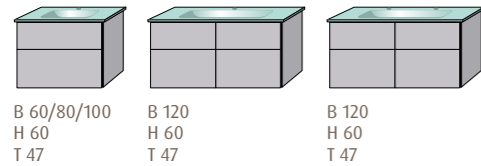

3way Keramik-Sets Design