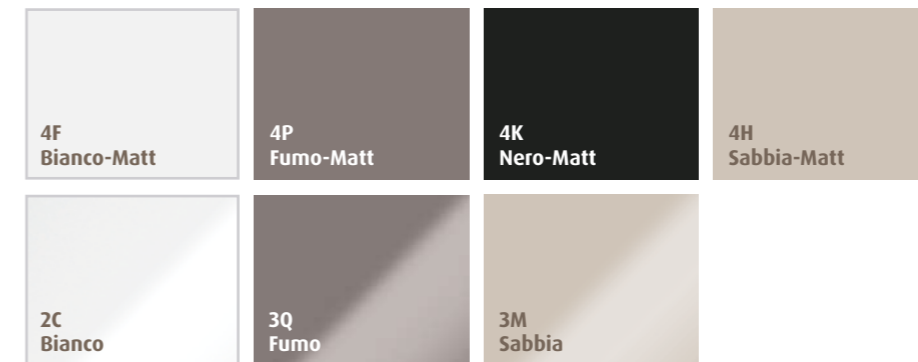

Farben für Platten Light - Glaslaminat