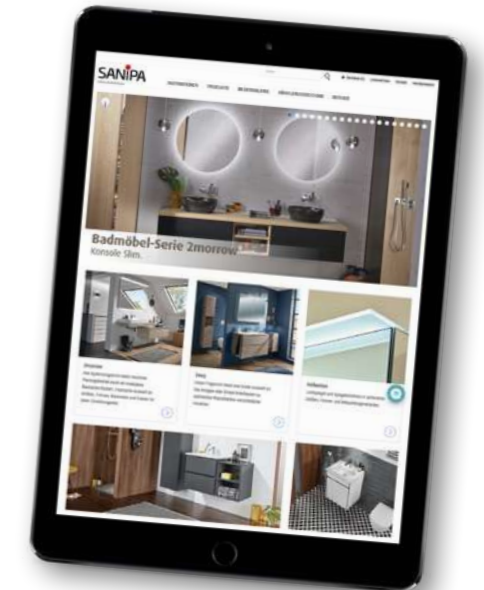

Sichtbar. Immer und überall.

Finden Sie einen Händler in Ihrer Nähe, stellen Sie uns Fragen im Live-Messenger. Das Design unserer Möbel, die Funktionen, die sichtbare Qualität und die Professionalität von Sanipa werden Sie überzeugen!

www.sanipa.de

Alle aktuellen Informationen und Inspirationen rund um Sanipa finden Sie auch auf unseren Social-Media-Kanälen. Reinschauen und liken lohnt sich.