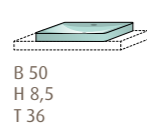

Mineralguss-Waschbecken Cubic