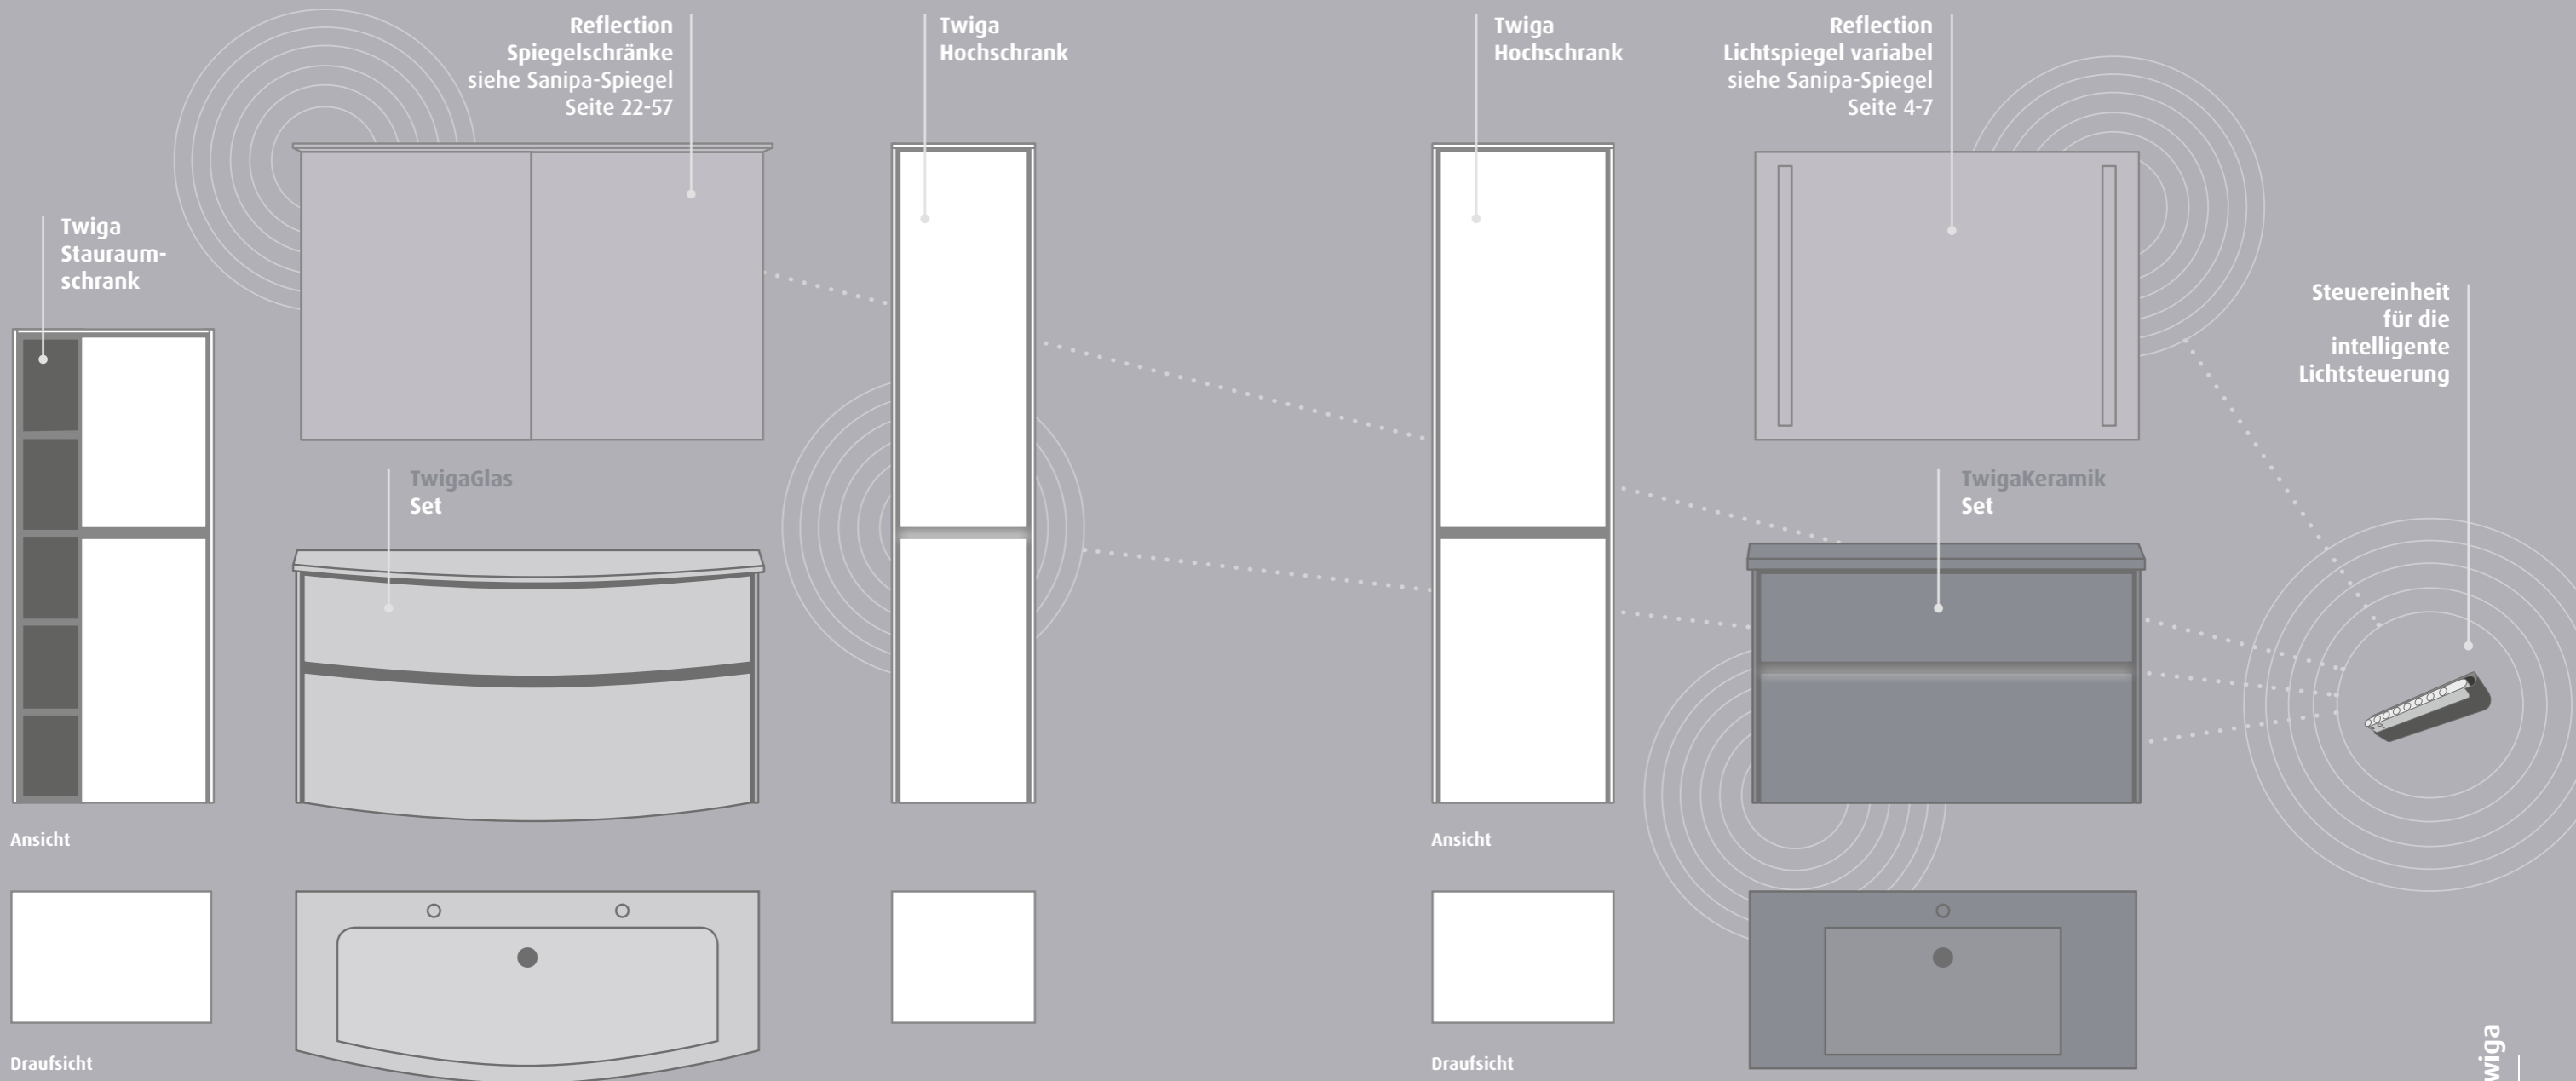

Wenn zwei das Gleiche tun.

Und dabei doch so unterschiedlich sein können, zeigen wir mit Twiga. Eigenständige Sets mit Glas- oder Keramik-Becken und passenden Unterbauten sind die formale – geschwungene oder geradlinige – Basis. Vier Schrankelemente unterstützen die gewählte Optik und sorgen bei Bedarf für weitere Funktionalität. Die geringe Stärke der Korpuswände und die innenliegenden, grifflosen Fronten bilden das gemeinsame, moderne Twiga-Design.

Das Ambientelicht des Unterbaus, des Stauraumschranks sowie der Hochschränke, die Lichtspiegel und Spiegelschränke mit intelligenter Lichtsteuerung stellen unsere innovative Ergänzung dar. In der Kombination ergeben sich so viele Möglichkeiten, das Bad den persönlichen Bedürfnissen optimal anzupassen. Twiga – individuell und perfekt abgestimmt.

Glas- und Keramik-Sets Intelligente Lichtsteuerung