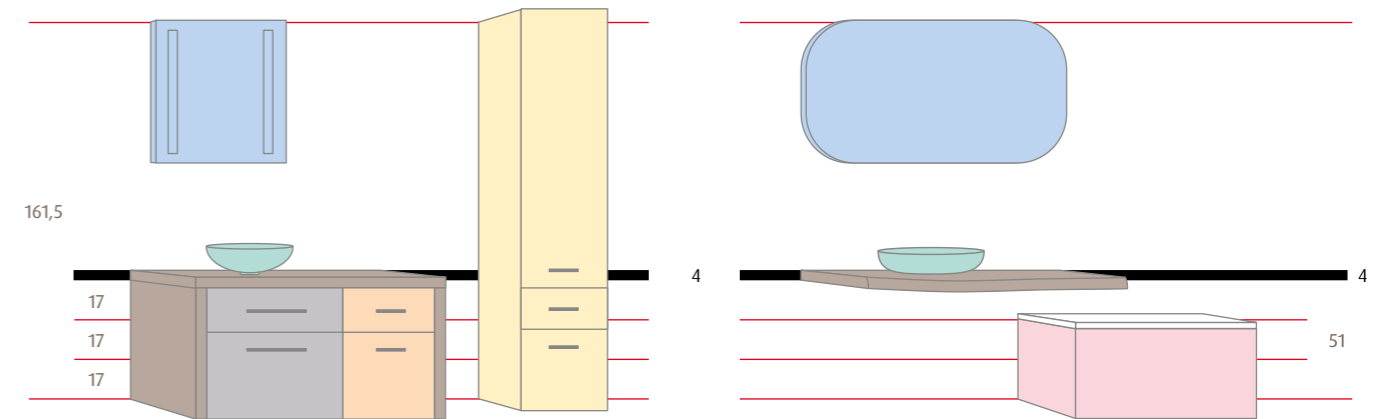

Basis Ihrer Planung mit der **2morrow Platte Slim** ist ein Aufsatz- oder empfohlenes Halbeinbau-Waschbecken. Hoch- und Mittelschränke, mit oder ohne Blende, Regale bzw. auch Solitärmeubel vervollständigen Ihre Bad-Gestaltung.

Platte Slim

Stärke 4 cm

Die **2morrow Platte Massivholz** ist mit Aufsatz-Waschbecken und empfohlenen Halbeinbau-Waschbecken planbar. Freitragend mit Solitärmeubel oder unterbaut mit 34 und 51 cm hohen Schränke entstehen Lösungen mit natürlichem Flair. Alle Beimöbel sind kombinierbar.

Platte Massivholz

Stärke 4 cm