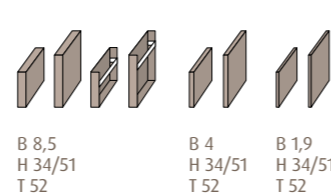

Platten Light horizontal mit LED für Schrankmodule

Waschbeckenunterbauten für Waschbecken Cubic

Waschbeckenunterbauten für CantoBay/2morrow/Smilla Aufsatz- und Einbauwaschbecken

Platten vertikal

Platten vertikal