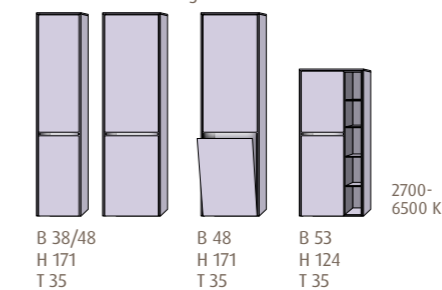

Hochschränke | Stauraumschrank mit LED-Beleuchtung

➔ Unsere **Serie Reflection** bietet eine große Auswahl an Lichtspiegeln und Spiegel-schränken. Alle Modelle sind mit **Twiga** kombinierbar, siehe **Sanipa-Spiegel** Seite 2-57