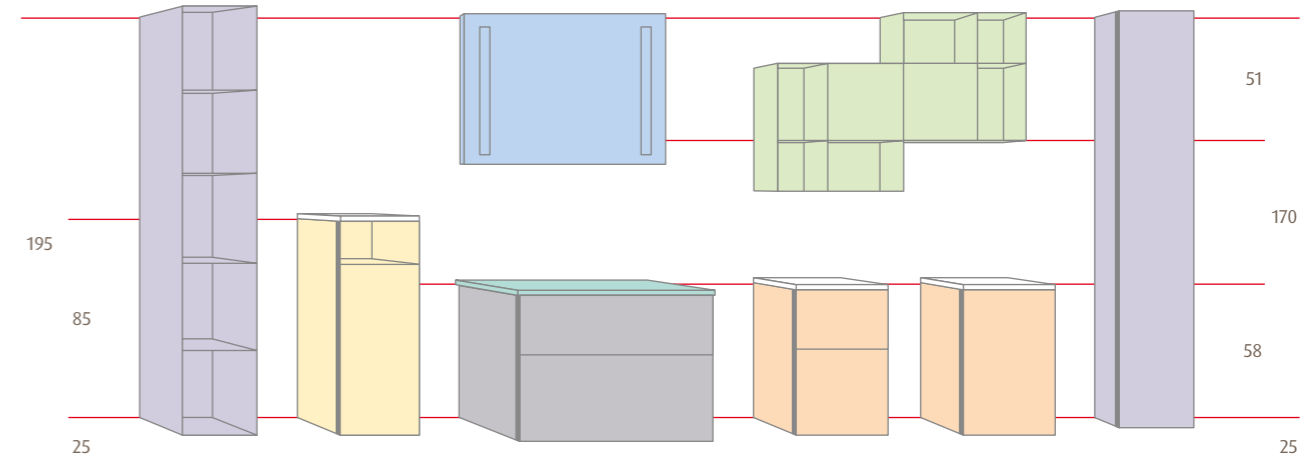

3way Keramik-Sets Design

3way TitanCeram-Sets Finion