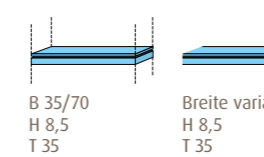

Platten Light horizontal für Schrankmodule