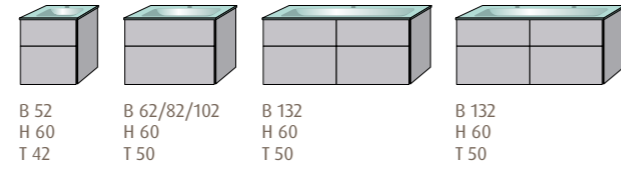

3way Glas-Sets