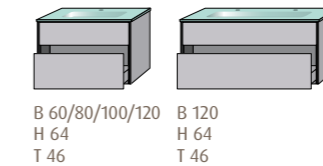

Twiga Produktübersicht

Alle Maße sind Circa-Angaben.
Gesamtmaße in cm: B = Breite | H = Höhe | T = Tiefe

Twiga Glas-Sets

Twiga Glas-Sets mit LED-Beleuchtung

Twiga Keramik-Sets Origin

Twiga Keramik-Sets Design