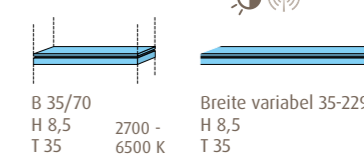

Platten Light horizontal mit LED für Schrankmodule