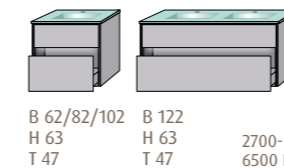

Twiga Keramik-Sets Origin mit LED-Beleuchtung