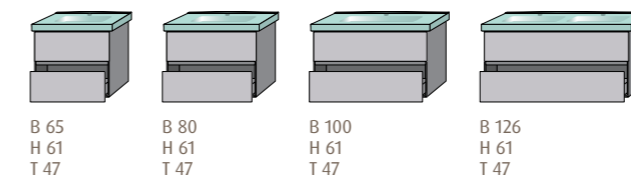

Alle Maße sind Circa-Angaben.
Gesamtmaße in cm: B = Breite | H = Höhe | T = Tiefe

Solo One Produkt- übersicht

Keramik-Sets Euphoria

Keramik-Sets Harmonia

Keramik-Sets Eloquo

Keramik-Sets Angular

Beimöbel Euphoria/Harmonia