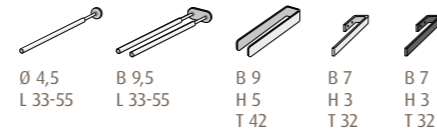

Mittelschränke

Würfelschränke

Abdeckplatten

Boxen

Handtuchhalter

Montageprinzip

Ihr gewähltes Glas-, Keramik- oder Mineralguss-Set (bestehend aus Waschbecken und Unterbau) bildet die Basis. In passender Breite sind ein **Reflection** Lichtspiegel oder Spiegelschrank wählbar. Dazu lassen sich Unterschränke, Mittelschränke und Hochschränke in diversen Modell-Varianten, in drei Breiten, drei Höhen und zwei Tiefen beliebig kombinieren. Weitere praktische Details ergänzen Sie mit Stauraum- und Würfelschränken oder Regalen – offene Fächer bringen Leichtigkeit ins Spiel. Für Unter- und Mittelschränke sowie das niedrige Regal wird zusätzlich eine Abdeckplatte benötigt.