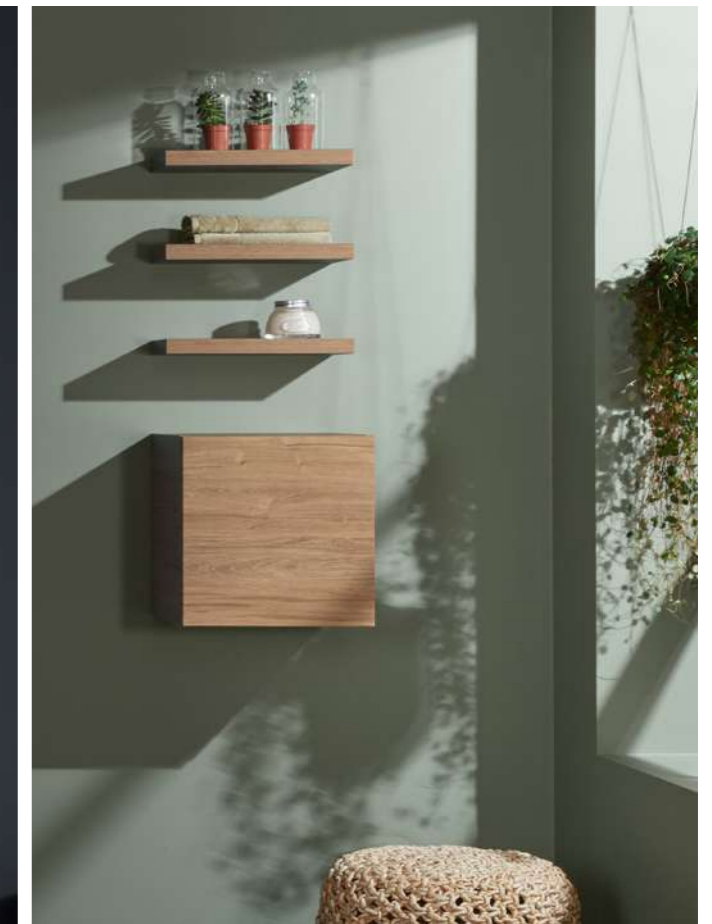

Stauraum für kleine und große Wandflächen

Cubes offen und geschlossen stufig angeordnet, alle vertikal montiert, Tiefe 33 und 35 cm

Wie man es auch dreht und wendet...

...die grenzenlose Flexibilität dieser Regale zeigt sich nicht nur bei der Anordnung. Je nach Bedarf lassen sich einzelne **Cubes** oder ganze Regalwände einplanen. Geschlossene Türen sorgen für unsichtbare Ordnung, während Kombinationen mit offenen Elementen und Ablagen dem Bad ein wohnliches, lockeres Ambiente verleihen – Vielseitigkeit war noch nie so praktisch.

➔ Alternative Kombinationen siehe Seite 135

Regalmodule mit Tür und Push-to-open-Technik zum Öffnen und Schließen

Cubes offen als attraktive Ablagefläche, horizontal montiert, Tiefe 18 cm

Die einzelnen Farben sind in unterschiedlichen Oberflächen-ausführungen erhältlich. Bitte wenden Sie sich an Ihren Fachberater.