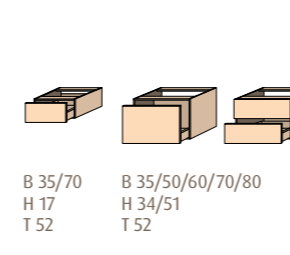

Schrankmodule unter Platte 52 cm tief