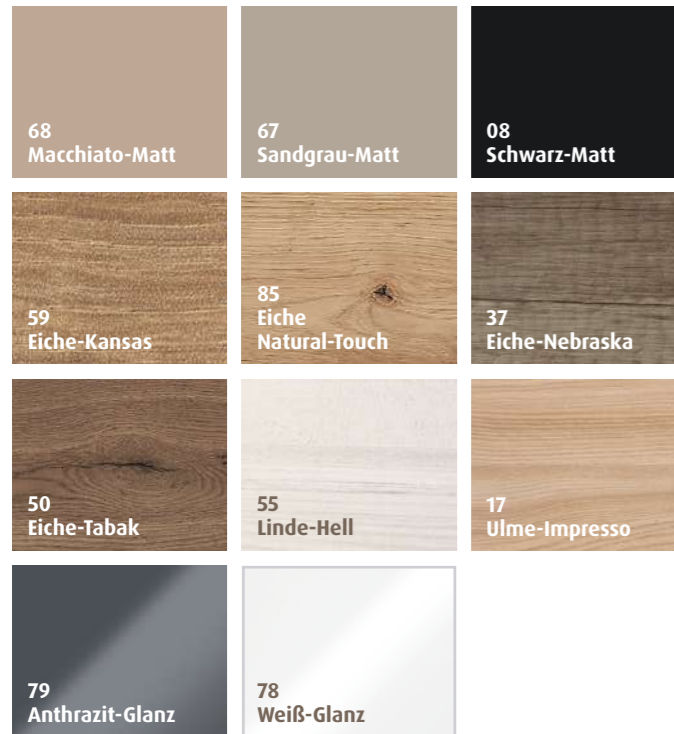

Twiga - Keramik-Set Finion
Waschplatz 80 cm, Villeroy & Boch Keramik-Waschbecken Finion, durchgängige Griffmulde mit LED
Spiegelschrank ALEX 80
Hochschrank 38 cm
Möbelfarbe Eiche Nebraska

Fliesen
 Villeroy & Boch Crossover
Wandfarbe
 Landhaus Gips weiß,
 F&B Cornforth White 228

Twiga Farben | Lichttechnik

Möbelfarben

Die abwechslungsreiche Farbauswahl lässt sich für die verschiedensten Stilrichtungen einsetzen. Drei matte Trendfarben mit **Anti-Fingerprint-Effekt** schaffen ein modernes Ambiente, sechs warme Holzöne bieten Gemütlichkeit und die beiden Hochglanz-Farben setzen edle Akzente. Interessantes Detail bildet dabei der anthrazitfarbene Innenkorpus als Kontrast zur Oberfläche. Möbelfront und Möbelkorpus sind bei **Twiga** immer gleichfarbig.