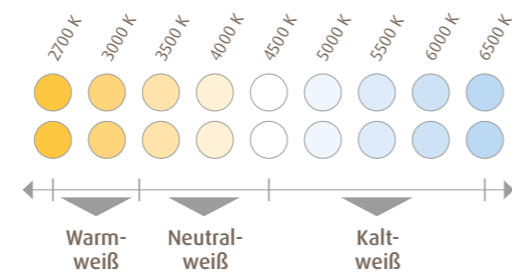

Lichtfarbe