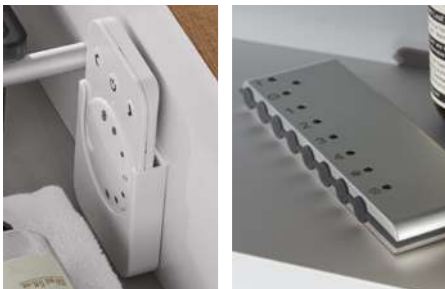

2morrow Lichttechnik

2morrow Platte Light mit LED

Die **2morrow Platte Light** am Waschplatz oder die eines Schrankmoduls kann reduziert ohne oder atmosphärisch mit LED-Beleuchtung gewählt werden. Die Lichtfarbe lässt sich von Kaltweiß bis Warmweiß frei einstellen und die Helligkeit dimmen.

2morrow Platten Light mit Beleuchtung sind mittels herkömmlicher Fernbedienung erhältlich oder mit intelligenter Lichtsteuerung. Alle Sanipa-Modelle, die mit dieser neuen Technologie ausgestattet sind, wie z.B. der variable Reflection Lichtspiegel VIOLA, sind vernetzt und mit einer einzigen Steuereinheit zu regeln.

Fernbedienung
zur Steuerung der LED-Beleuchtung in der Platte mit passender Halterung

Steuereinheit
für die intelligente Lichtsteuerung

Optionen Platte Light
= intelligente Lichtsteuerung optional