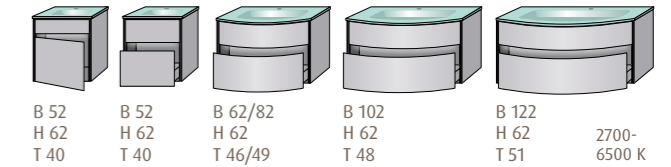

Twiga Produktübersicht

Alle Maße sind Circa-Angaben.
Gesamtmaße in cm: B = Breite | H = Höhe | T = Tiefe

Twiga Glas-Sets

Twiga Glas-Sets mit LED-Beleuchtung

Twiga Keramik-Sets Origin

Twiga Keramik-Sets Design