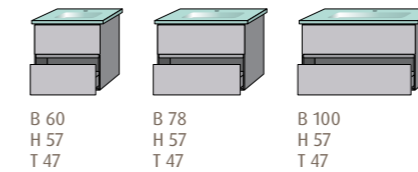

Alle Maße sind Circa-Angaben.
Gesamtmaße in cm: B = Breite | H = Höhe | T = Tiefe

Solo One Produkt- übersicht

Keramik-Sets Euphoria

Keramik-Sets Harmonia

Keramik-Sets Eloquo

Keramik-Sets Angular

Beimöbel Euphoria/Harmonia