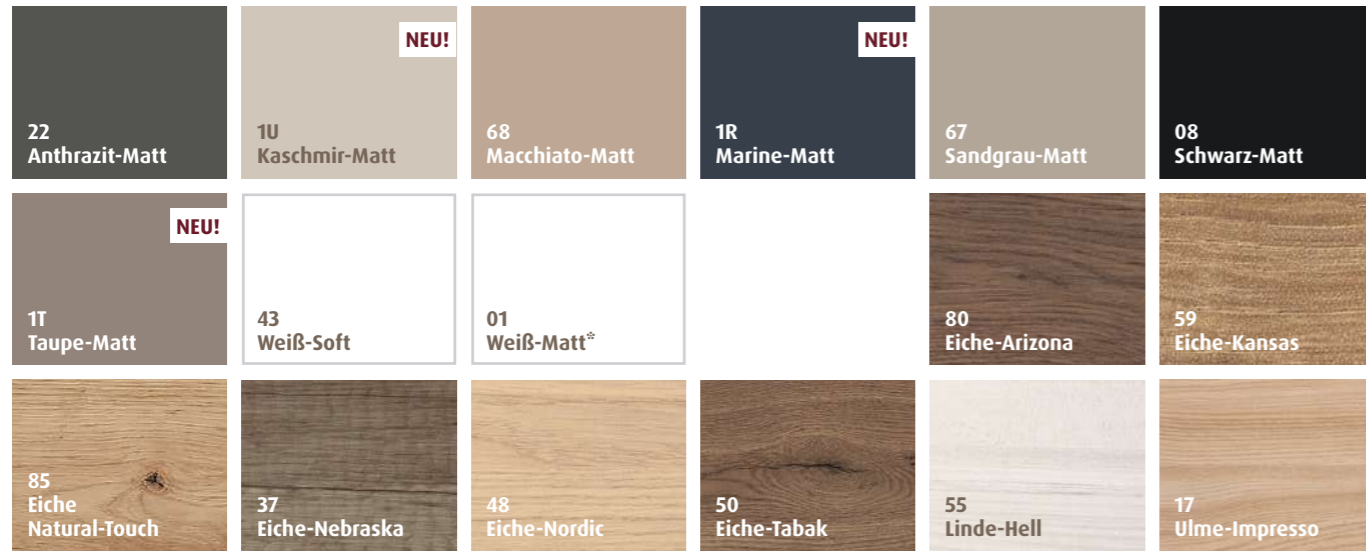

Möbelfarben für Front und Korpus