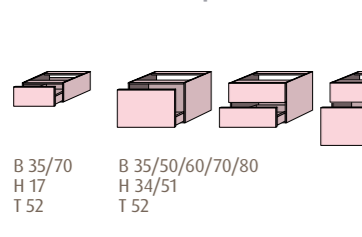

Solitärmöbel sind mit Abdeckplatte unter Platte oder separat einsetzbar