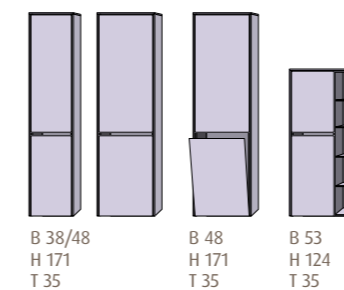

Beimöbel

Hochschränke | Stauraumschrank