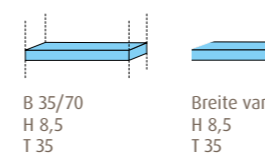

Platten Classic horizontal für Schrankmodule